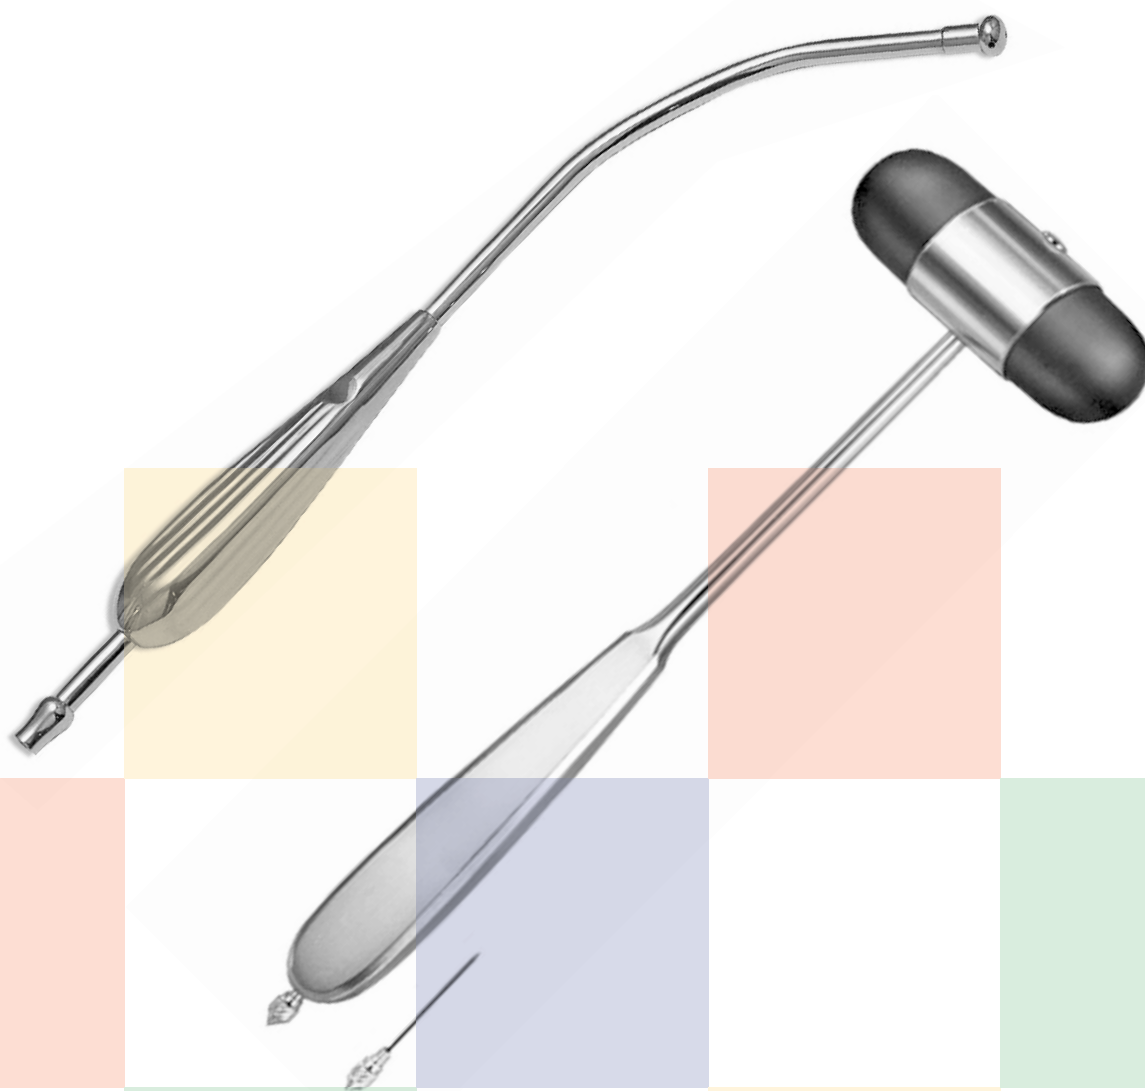

# DIAGNOSTICS & SUCTION

Percussion Hammers

1/2

**BUCK**  
**11-001-18**  
 18 cm / 7"

Reversible Head

1/2

**BABINSKY**  
**11-004-22**  
 22 cm / 8 3/4"

1/2

**DEJRINE**  
**11-006-21**  
 21 cm / 8 1/4"

1/2

**TROEMNER**  
**11-010-25**  
 25 cm / 10"

1/2

**DEJRINE**  
**11-008-20**  
 20 cm / 8"

1/2

**BERLINER**  
**11-011-20**  
 20 cm / 8"

1/2

**TAYLOR**  
**11-012-20**  
 20 cm / 8"

PINARD  
11-014-15  
15 cm / 6"

WARTENBERG  
11-018-18  
18 cm / 7"

PROFESSIONAL  
11-019-19  
19 cm / 7 1/2"

ZIEGLER (COMPLETE)  
11-020-00

CASTROVIEJO  
11-082-09  
8.5 cm / 3 1/4"

Probes, Cotton Applicators

|                 |                  |                  |                  |                  |                  |
|-----------------|------------------|------------------|------------------|------------------|------------------|
|                 |                  |                  |                  |                  | NELATON          |
| 14.5cm / 5 1/2" | <b>11-001-14</b> | <b>11-002-14</b> | <b>11-005-14</b> | <b>11-007-14</b> | -                |
| 16 cm / 6 1/4"  | <b>11-001-16</b> | <b>11-002-16</b> | <b>11-005-16</b> | <b>11-007-16</b> | <b>11-010-66</b> |
| 18 cm / 7"      | <b>11-001-18</b> | <b>11-002-18</b> | <b>11-005-18</b> | <b>11-007-18</b> | -                |
| 20 cm / 8"      | <b>11-001-20</b> | <b>11-002-20</b> | <b>11-005-20</b> | <b>11-007-20</b> | -                |