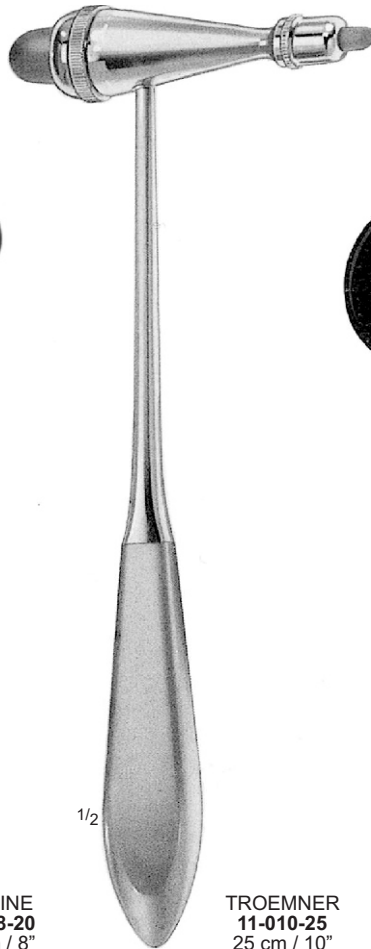

# DIAGNOSTICS & SUCTION

Percussion Hammers

1/2

**BUCK**  
**11-001-18**  
 18 cm / 7"

Reversible Head

1/2

**BABINSKY**  
**11-004-22**  
 22 cm / 8 3/4"

1/2

**DEJRINE**  
**11-006-21**  
 21 cm / 8 1/4"

1/2

**TROEMNER**  
**11-010-25**  
 25 cm / 10"

1/2

**DEJRINE**  
**11-008-20**  
 20 cm / 8"

1/2

**BERLINER**  
**11-011-20**  
 20 cm / 8"

1/2

**TAYLOR**  
**11-012-20**  
 20 cm / 8"

PINARD  
11-014-15  
15 cm / 6"

WARTENBERG  
11-018-18  
18 cm / 7"

PROFESSIONAL  
11-019-19  
19 cm / 7 1/2"

ZIEGLER (COMPLETE)  
11-020-00

CASTROVIEJO  
11-082-09  
8.5 cm / 3 1/4"

Probes, Cotton Applicators

|                 |                  |                  |                  |                  |                  |
|-----------------|------------------|------------------|------------------|------------------|------------------|
|                 |                  |                  |                  |                  | NELATON          |
| 14.5cm / 5 1/2" | <b>11-001-14</b> | <b>11-002-14</b> | <b>11-005-14</b> | <b>11-007-14</b> | -                |
| 16 cm / 6 1/4"  | <b>11-001-16</b> | <b>11-002-16</b> | <b>11-005-16</b> | <b>11-007-16</b> | <b>11-010-66</b> |
| 18 cm / 7"      | <b>11-001-18</b> | <b>11-002-18</b> | <b>11-005-18</b> | <b>11-007-18</b> | -                |
| 20 cm / 8"      | <b>11-001-20</b> | <b>11-002-20</b> | <b>11-005-20</b> | <b>11-007-20</b> | -                |