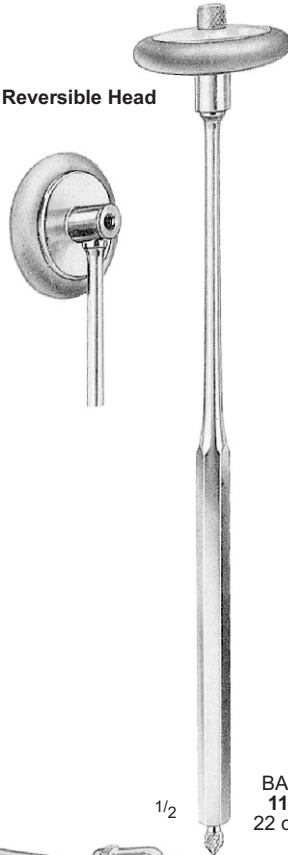

# DIAGNOSTICS & SUCTION

Percussion Hammers

1/2

**BUCK**  
**11-001-18**  
 18 cm / 7"

Reversible Head

1/2

**BABINSKY**  
**11-004-22**  
 22 cm / 8 3/4"

1/2

**DEJRINE**  
**11-006-21**  
 21 cm / 8 1/4"

1/2

**TROEMNER**  
**11-010-25**  
 25 cm / 10"

1/2

**DEJRINE**  
**11-008-20**  
 20 cm / 8"

1/2

**BERLINER**  
**11-011-20**  
 20 cm / 8"

1/2

**TAYLOR**  
**11-012-20**  
 20 cm / 8"

PINARD  
11-014-15  
15 cm / 6"

WARTENBERG  
11-018-18  
18 cm / 7"

PROFESSIONAL  
11-019-19  
19 cm / 7 1/2"

ZIEGLER (COMPLETE)  
11-020-00

CASTROVIEJO  
11-082-09  
8.5 cm / 3 1/4"

Probes, Cotton Applicators

|                 |                  |                  |                  |                  |                  |
|-----------------|------------------|------------------|------------------|------------------|------------------|
|                 |                  |                  |                  |                  | NELATON          |
| 14.5cm / 5 1/2" | <b>11-001-14</b> | <b>11-002-14</b> | <b>11-005-14</b> | <b>11-007-14</b> | -                |
| 16 cm / 6 1/4"  | <b>11-001-16</b> | <b>11-002-16</b> | <b>11-005-16</b> | <b>11-007-16</b> | <b>11-010-66</b> |
| 18 cm / 7"      | <b>11-001-18</b> | <b>11-002-18</b> | <b>11-005-18</b> | <b>11-007-18</b> | -                |
| 20 cm / 8"      | <b>11-001-20</b> | <b>11-002-20</b> | <b>11-005-20</b> | <b>11-007-20</b> | -                |