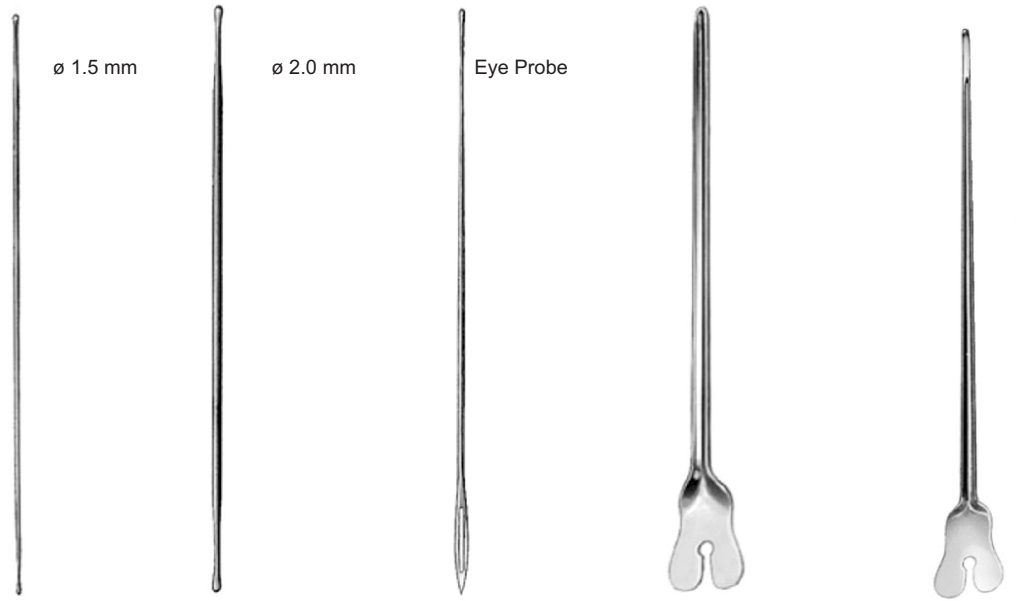

**DEJRINE**  
**11-006-21**  
 21 cm / 8 1/4"

1/2

**TROEMNER**  
**11-010-25**  
 25 cm / 10"

1/2

**DEJRINE**  
**11-008-20**  
 20 cm / 8"

1/2

**BERLINER**  
**11-011-20**  
 20 cm / 8"

1/2

**TAYLOR**  
**11-012-20**  
 20 cm / 8"

PINARD  
11-014-15  
15 cm / 6"

WARTENBERG  
11-018-18  
18 cm / 7"

PROFESSIONAL  
11-019-19  
19 cm / 7 1/2"

ZIEGLER (COMPLETE)  
11-020-00

CASTROVIEJO  
11-082-09  
8.5 cm / 3 1/4"

Probes, Cotton Applicators

|                 |                  |                  |                  |                  |                  |
|-----------------|------------------|------------------|------------------|------------------|------------------|
|                 |                  |                  |                  |                  | NELATON          |
| 14.5cm / 5 1/2" | <b>11-001-14</b> | <b>11-002-14</b> | <b>11-005-14</b> | <b>11-007-14</b> | -                |
| 16 cm / 6 1/4"  | <b>11-001-16</b> | <b>11-002-16</b> | <b>11-005-16</b> | <b>11-007-16</b> | <b>11-010-66</b> |
| 18 cm / 7"      | <b>11-001-18</b> | <b>11-002-18</b> | <b>11-005-18</b> | <b>11-007-18</b> | -                |
| 20 cm / 8"      | <b>11-001-20</b> | <b>11-002-20</b> | <b>11-005-20</b> | <b>11-007-20</b> | -                |

**STACKE**  
**11-012-10**  
 10.5 cm / 4 1/4"

**MARTYLE**  
**11-013-14** – 14.5 cm / 5 1/2"  
**11-013-16** – 16 cm / 6 1/4"

**FARREL (FROHN)**  
**11-016-12** – 12 cm / 4 3/4", ø 0.9 mm  
**11-016-14** – 14.5 cm / 5 1/2", ø 0.9 mm  
**11-016-16** – 16 cm / 6 1/4", ø 1.1 mm