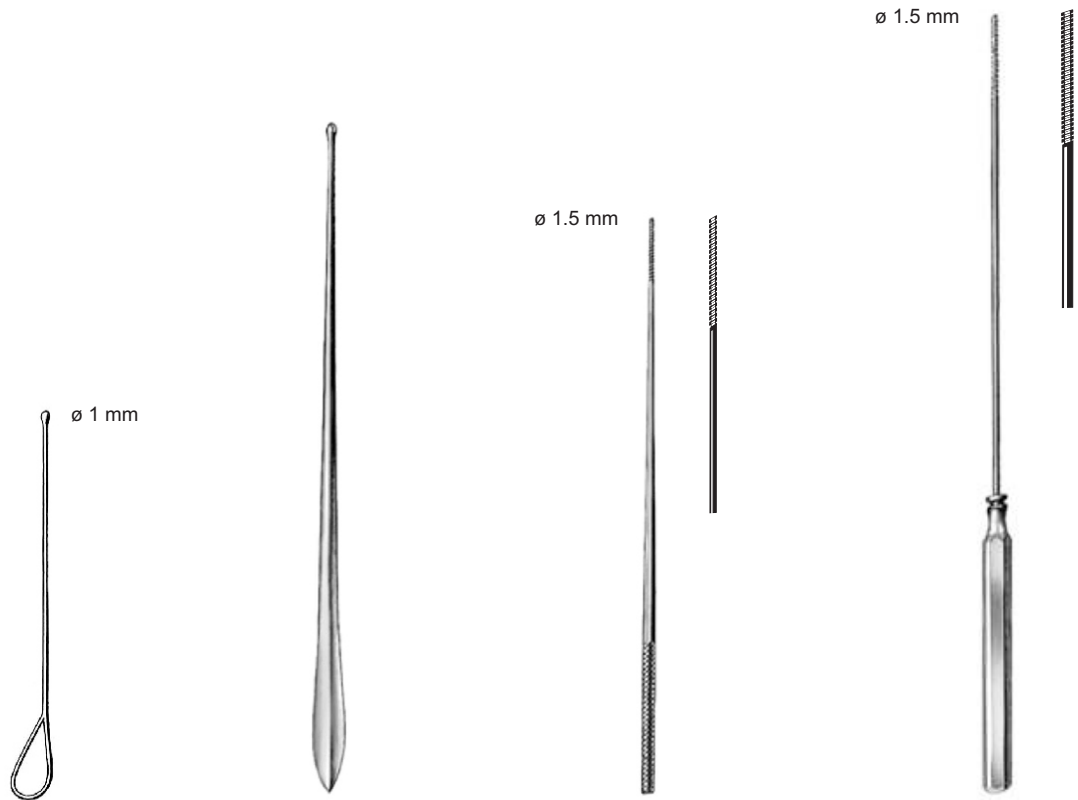

**DEJRINE**  
**11-006-21**  
 21 cm / 8 1/4"

1/2

**TROEMNER**  
**11-010-25**  
 25 cm / 10"

1/2

**DEJRINE**  
**11-008-20**  
 20 cm / 8"

1/2

**BERLINER**  
**11-011-20**  
 20 cm / 8"

1/2

**TAYLOR**  
**11-012-20**  
 20 cm / 8"

PINARD  
11-014-15  
15 cm / 6"

WARTENBERG  
11-018-18  
18 cm / 7"

PROFESSIONAL  
11-019-19  
19 cm / 7 1/2"

ZIEGLER (COMPLETE)  
11-020-00

CASTROVIEJO  
11-082-09  
8.5 cm / 3 1/4"

Probes, Cotton Applicators

|                 |                  |                  |                  |                  |                  |
|-----------------|------------------|------------------|------------------|------------------|------------------|
|                 |                  |                  |                  |                  | NELATON          |
| 14.5cm / 5 1/2" | <b>11-001-14</b> | <b>11-002-14</b> | <b>11-005-14</b> | <b>11-007-14</b> | -                |
| 16 cm / 6 1/4"  | <b>11-001-16</b> | <b>11-002-16</b> | <b>11-005-16</b> | <b>11-007-16</b> | <b>11-010-66</b> |
| 18 cm / 7"      | <b>11-001-18</b> | <b>11-002-18</b> | <b>11-005-18</b> | <b>11-007-18</b> | -                |
| 20 cm / 8"      | <b>11-001-20</b> | <b>11-002-20</b> | <b>11-005-20</b> | <b>11-007-20</b> | -                |

**STACKE**  
**11-012-10**  
 10.5 cm / 4 1/4"

**MARTYLE**  
**11-013-14** – 14.5 cm / 5 1/2"  
**11-013-16** – 16 cm / 6 1/4"

**FARREL (FROHN)**  
**11-016-12** – 12 cm / 4 3/4", ø 0.9 mm  
**11-016-14** – 14.5 cm / 5 1/2", ø 0.9 mm  
**11-016-16** – 16 cm / 6 1/4", ø 1.1 mm