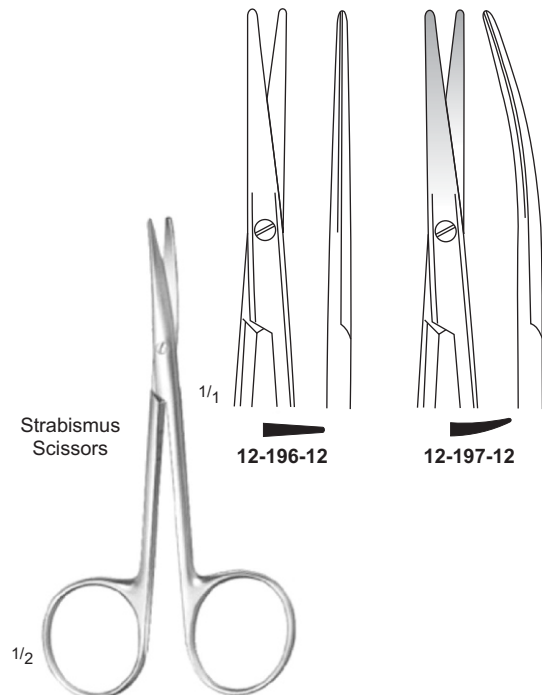

**12-005-11**

**12-006-11**

IRIS T/C

Straight		Curved	
<b>12-005-11</b>	11.5 cm / 4 1/2"	<b>12-006-11</b>	

Delicate Scissors

Tenotomy  
Scissors

1/1

Sharp

12-009-11 – 12-010-11

Blunt

12-011-11 – 12-013-11

1/1

12-014-10

02-015-10

STEVENS  
12-009-11 – 12-010-11  
11 cm / 4 1/2"

LEXER BABY  
12-014-10 – 12-015-10  
10 cm / 4"

Enucleation  
Scissors

1/1

12-194-11  
11.5 cm / 4 1/2"

Strabismus  
Scissors

1/1

12-196-12

12-197-12

12-196-12 – Straight  
12-197-12 – Curved  
11.5 cm / 4 1/2"

KELLY, T/C  
12-146-16 – 12-147-16  
16 cm / 6 1/4"

1/1

TOENNIS ADSON  
12-050-18  
18 cm / 7 1/8"

1/1

TOENNIS ADSON, T/C  
12-150-18  
18 cm / 7 1/8"

1/1

Undermining  
Scissors

KILNER  
12-059-13 – 13 cm / 5 1/8"  
12-059-15 – 15 cm / 6"