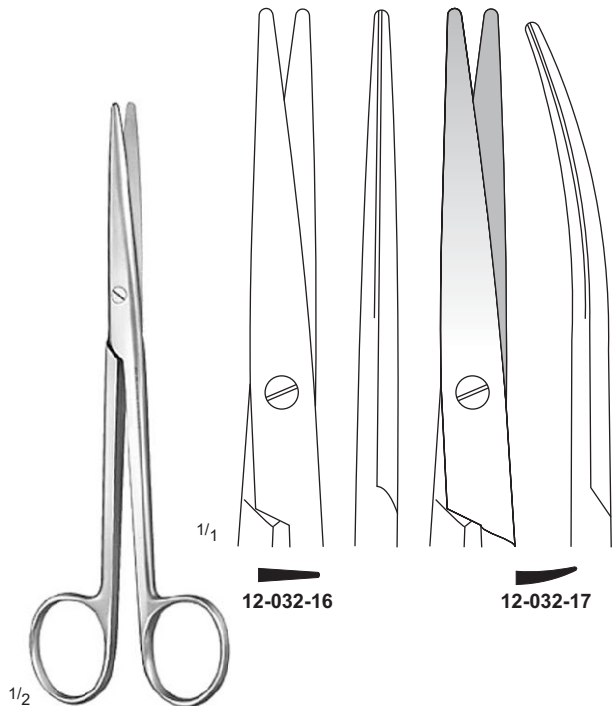

Dissecting Scissors, Incision Scissors

MAYO-HARRINGTON  
12-033-80 – 12-034-83

	12-024-83	12-025-83
	12-8	
20 cm / 8"	12-033-20	12-034-20
23 cm / 9"	12-033-23	12-034-23

DEAVER  
12-020-14 – 12-021-14  
14 cm / 5 1/2"

12-20-14      12-021-14

LEXER  
12-032-16 – 12-032-17  
16 cm / 6 1/4"

12-032-16      12-032-17

Dissecting Scissors

**METZENBAUM**  
 12-036-14 – 12-037-14  
 14 cm / 5 1/2"

**12-038-18**      **12-039-18**  
 18 cm / 7"

**12-038-20**      **12-039-20**  
 20 cm / 8"

**METZENBAUM**  
 12-038-18 – 12-039-20

**12-040-23**      **12-041-23**  
 23 cm / 9"

**12-040-26**      **12-041-26**  
 26 cm / 10 1/4"

**12-040-30**      **12-041-30**  
 30 cm / 12"

KELLY, T/C  
12-146-16 – 12-147-16  
16 cm / 6 1/4"

1/1

TOENNIS ADSON  
12-050-18  
18 cm / 7 1/8"

1/1

TOENNIS ADSON, T/C  
12-150-18  
18 cm / 7 1/8"

1/1

Undermining  
Scissors

KILNER  
12-059-13 – 13 cm / 5 1/8"  
12-059-15 – 15 cm / 6"