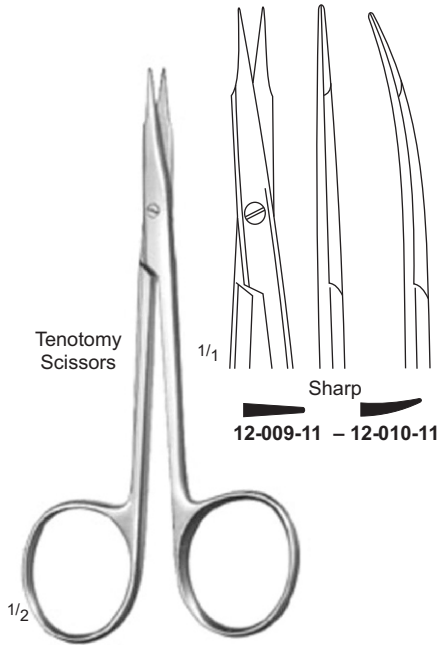

# SCISSORS

12

Iris Scissors, with Tungsten Carbide T/C Inserts

**12-101-10**  
**12-101-11**

**12-102-10**  
**12-102-11**

IRIS

Straight		Curved	
<b>12-001-10</b>	10.5 cm / 4 1/8"	<b>12-002-10</b>	
<b>12-001-11</b>	11.5 cm / 4 1/2"	<b>12-102-11</b>	

**12-005-11**

**12-006-11**

IRIS T/C

Straight		Curved	
<b>12-005-11</b>	11.5 cm / 4 1/2"	<b>12-006-11</b>	

Delicate Scissors

Tenotomy  
Scissors

1/1

Sharp

12-009-11 – 12-010-11

Blunt

12-011-11 – 12-013-11

1/1

12-014-10

02-015-10

STEVENS  
12-009-11 – 12-010-11  
11 cm / 4 1/2"

LEXER BABY  
12-014-10 – 12-015-10  
10 cm / 4"

KELLY, T/C  
12-146-16 – 12-147-16  
16 cm / 6 1/4"

1/1

TOENNIS ADSON  
12-050-18  
18 cm / 7 1/8"

1/1

TOENNIS ADSON, T/C  
12-150-18  
18 cm / 7 1/8"

1/1

Undermining  
Scissors

KILNER  
12-059-13 – 13 cm / 5 1/8"  
12-059-15 – 15 cm / 6"