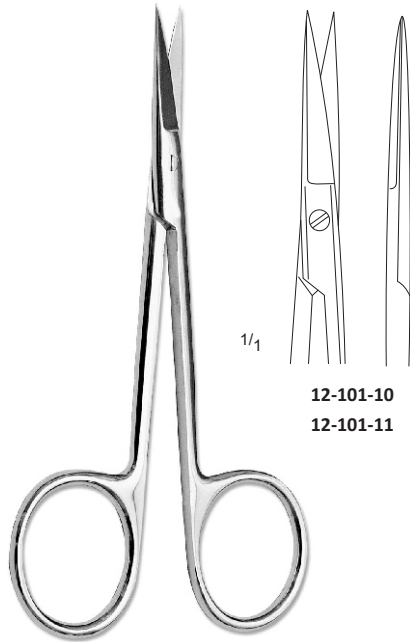

# SCISSORS

12

Iris Scissors, with Tungsten Carbide T/C Inserts

**12-101-10**  
**12-101-11**

**12-102-10**  
**12-102-11**

IRIS

Straight		Curved	
<b>12-001-10</b>	10.5 cm / 4 1/8"	<b>12-002-10</b>	
<b>12-001-11</b>	11.5 cm / 4 1/2"	<b>12-102-11</b>	

**12-005-11**

**12-006-11**

IRIS T/C

Straight		Curved	
<b>12-005-11</b>	11.5 cm / 4 1/2"	<b>12-006-11</b>	

Delicate Scissors

Tenotomy  
Scissors

1/1

Sharp

12-009-11 – 12-010-11

Blunt

12-011-11 – 12-013-11

1/1

12-014-10

02-015-10

STEVENS  
12-009-11 – 12-010-11  
11 cm / 4 1/2"

LEXER BABY  
12-014-10 – 12-015-10  
10 cm / 4"

1/1

KILNER, T/C  
12-159-13  
13 cm / 5 1/8"

Fine Operating Scissors, Plastic Surgery Scissors