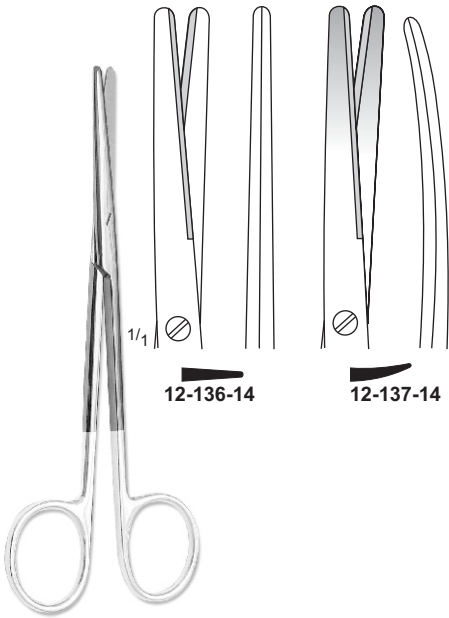

12-20-14      12-021-14

LEXER  
12-032-16 – 12-032-17  
16 cm / 6 1/4"

12-032-16      12-032-17

Dissecting Scissors

**METZENBAUM**  
 12-036-14 – 12-037-14  
 14 cm / 5 1/2"

**12-038-18**      **12-039-18**  
 18 cm / 7"

**12-038-20**      **12-039-20**  
 20 cm / 8"

**METZENBAUM**  
 12-038-18 – 12-039-20

**12-040-23**      **12-041-23**  
 23 cm / 9"

**12-040-26**      **12-041-26**  
 26 cm / 10 1/4"

**12-040-30**      **12-041-30**  
 30 cm / 12"

**METZENBAUM (NELSON)**  
 12-040-23 – 12-041-30

Dissecting Scissors with Tungsten Carbide T/C Inserts

METZENBAUM, T/C  
 12-136-14 – 12-137-14  
 14 cm / 5 1/2"

12-136-18 12-137-18  
 18 cm / 7"

12-136-20 12-137-20  
 20 cm / 8"

KELLY, T/C  
12-146-16 – 12-147-16  
16 cm / 6 1/4"

1/1

TOENNIS ADSON  
12-050-18  
18 cm / 7 1/8"

1/1

TOENNIS ADSON, T/C  
12-150-18  
18 cm / 7 1/8"

1/1

Undermining  
Scissors

KILNER  
12-059-13 – 13 cm / 5 1/8"  
12-059-15 – 15 cm / 6"