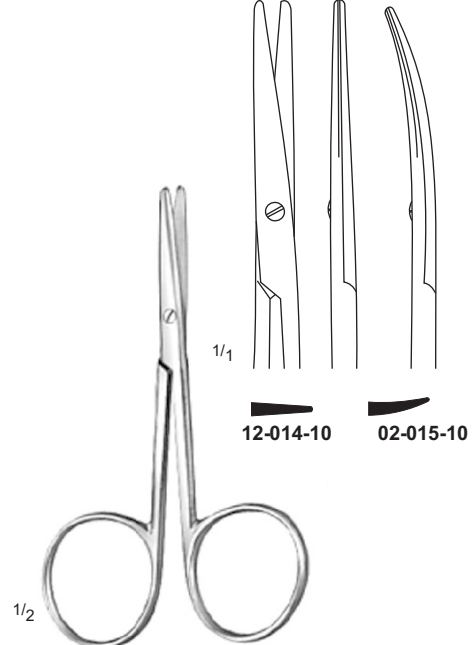

# SCISSORS

12

Iris Scissors, with Tungsten Carbide T/C Inserts

**12-101-10**  
**12-101-11**

**12-102-10**  
**12-102-11**

IRIS

Straight		Curved	
<b>12-001-10</b>	10.5 cm / 4 1/8"	<b>12-002-10</b>	
<b>12-001-11</b>	11.5 cm / 4 1/2"	<b>12-102-11</b>	

**12-005-11**

**12-006-11**

IRIS T/C

Straight		Curved	
<b>12-005-11</b>	11.5 cm / 4 1/2"	<b>12-006-11</b>	

Delicate Scissors

Tenotomy  
Scissors

1/1

Sharp

12-009-11 – 12-010-11

Blunt

12-011-11 – 12-013-11

1/1

12-014-10

02-015-10

STEVENS  
12-009-11 – 12-010-11  
11 cm / 4 1/2"

LEXER BABY  
12-014-10 – 12-015-10  
10 cm / 4"

1/1

KILNER, T/C  
12-159-13  
13 cm / 5 1/8"

Fine Operating Scissors, Plastic Surgery Scissors