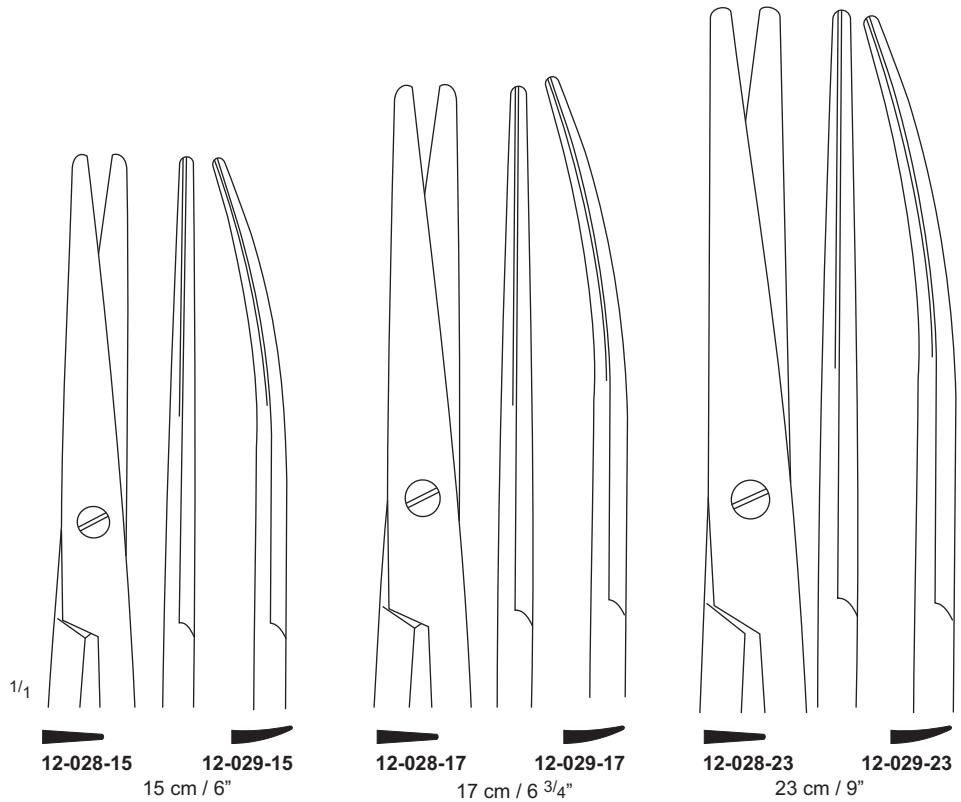

MAYO-STILLE T/C
12-030-15 – 12-031-17