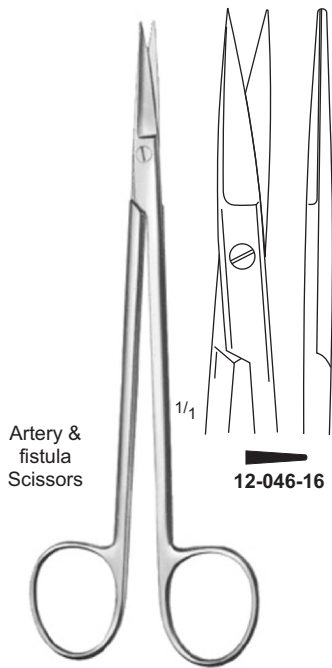

**12-038-20**      **12-039-20**  
 20 cm / 8"

**METZENBAUM**  
 12-038-18 – 12-039-20

**12-040-23**      **12-041-23**  
 23 cm / 9"

**12-040-26**      **12-041-26**  
 26 cm / 10 1/4"

**12-040-30**      **12-041-30**  
 30 cm / 12"

METZENBAUM T/C  
 12-136-18 – 12-137-20

12-140-73 12-040-73  
 23 cm / 9"

12-139-76 12-140-76  
 26 cm / 10 1/4"

12-139-80 12-140-80  
 30 cm / 12"

METZENBAUM (NELSON) T/C  
 12-139-23 – 12-140-30

Fine Dissecting Scissors, with Tungsten Carbide T/C Inserts

Dissecting Scissors, with Tungsten Carbide T/C Inserts

Artery &  
fistula  
Scissors

12-046-16

12-047-16

KELLY  
12-046-16 – 12-047-16  
16 cm / 6 1/4"

1/1

12-146-16

12-147-16

KELLY, T/C  
12-146-16 – 12-147-16  
16 cm / 6 1/4"

1/1

TOENNIS ADSON  
12-050-18  
18 cm / 7 1/8"

1/1

TOENNIS ADSON, T/C  
12-150-18  
18 cm / 7 1/8"

1/1

Undermining  
Scissors

KILNER  
12-059-13 – 13 cm / 5 1/8"  
12-059-15 – 15 cm / 6"