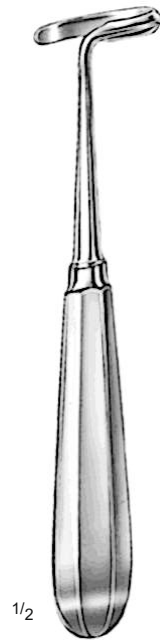

FINOCHIETTO – BABY

	a	b	c
<b>28-021-75</b>	15 mm	20 mm	75 mm / 2"

FINOCHIETTO – HAIGHT - BABY

	a	b	c
<b>28-027-10</b>	31 mm	31 mm	100 mm / 4"

1/2

FINOCHIETTO

	a	b	c
<b>28-032-01</b>	30 mm	40 mm	150 mm / 6"
<b>28-032-02</b>	45 mm	65 mm	200 mm / 8"
<b>28-032-03</b>	75 mm	65 mm	250 mm / 10"

Rib Spreaders

BURFORD-FINOCHIETTO  
 with 2 pairs of blades

	a	b	c
28-033-20	65 mm 47 mm	62 mm 62 mm	200 mm / 8"
28-033-25	65 mm 47 mm	62 mm 62 mm	250 mm / 10"
28-033-30	65 mm 47 mm	62 mm 62 mm	300 mm / 12"

1/2

FINOCHIETTO-BABY

	a	b	c
28-020-90	18 mm	15 mm	90 mm / 3 1/2"

1/2

FINOCHIETTO

	a	b	c
28-034-01	30 mm	45 mm	150 mm / 6"
28-034-02	46 mm	62 mm	190 mm / 7 1/2"
28-034-03	80 mm	65 mm	190 mm / 7 1/2"

Rib Contractors, Raspatories, Lung Spatula

BAILEY  
 28-041-16  
 16 cm / 6 1/4"

BAILEY-GIBBON  
 28-042-16  
 16 cm / 6 1/4"

DOYEN  
 28-045-01 – 28-046-02  
 17 cm / 6 1/4"

ALLISON  
 28-050-27  
 27 cm / 10 1/4"  
 28-050-32  
 32 cm / 12 1/2"