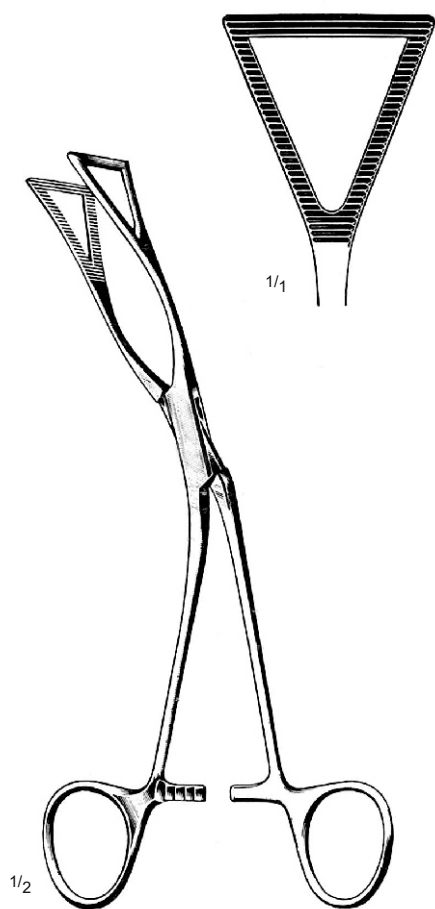

FINOCHIETTO – BABY

	a	b	c
<b>28-021-75</b>	15 mm	20 mm	75 mm / 2"

FINOCHIETTO – HAIGHT - BABY

	a	b	c
<b>28-027-10</b>	31 mm	31 mm	100 mm / 4"

1/2

FINOCHIETTO

	a	b	c
<b>28-032-01</b>	30 mm	40 mm	150 mm / 6"
<b>28-032-02</b>	45 mm	65 mm	200 mm / 8"
<b>28-032-03</b>	75 mm	65 mm	250 mm / 10"

1/2

FINOCHIETTO-BABY

	a	b	c
28-020-90	18 mm	15 mm	90 mm / 3 1/2"

1/2

FINOCHIETTO

	a	b	c
28-034-01	30 mm	45 mm	150 mm / 6"
28-034-02	46 mm	62 mm	190 mm / 7 1/2"
28-034-03	80 mm	65 mm	190 mm / 7 1/2"

Rib Contractors, Raspatories, Lung Spatula

BAILEY  
 28-041-16  
 16 cm / 6 1/4"

BAILEY-GIBBON  
 28-042-16  
 16 cm / 6 1/4"

DOYEN  
 28-045-01 – 28-046-02  
 17 cm / 6 1/4"

ALLISON  
 28-050-27  
 27 cm / 10 1/4"  
 28-050-32  
 32 cm / 12 1/2"

Lung Grasping Forceps

LOVELACE  
28-056-19  
19 cm / 7 1/2"

LOVELACE  
28-057-19  
19 cm / 7 1/2"

Bronchus Forceps