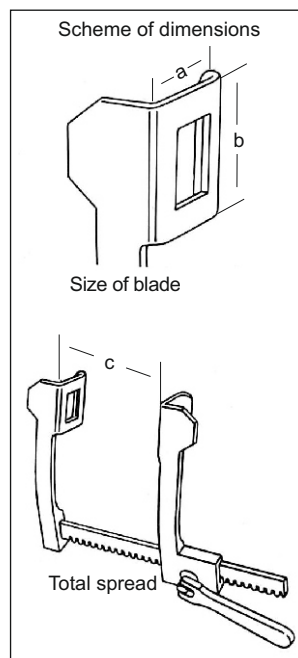

GIERTZ  
28-014-25  
25 cm / 10"

LEBSCHKE  
28-019-90  
25 cm / 10"

Rib Spreaders

HAIGHT

	a	b	c
28-023-09	3 cm	3 cm	9 cm / 3 1/2"

TUFFIER

	a	b	c
28-022-16	4.5 cm	4.5 cm	16 cm / 6 1/4"

Rib Spreaders

FINOCHIETTO – BABY

	a	b	c
<b>28-021-75</b>	15 mm	20 mm	75 mm / 2"

FINOCHIETTO – HAIGHT - BABY

	a	b	c
<b>28-027-10</b>	31 mm	31 mm	100 mm / 4"

1/2

FINOCHIETTO

	a	b	c
<b>28-032-01</b>	30 mm	40 mm	150 mm / 6"
<b>28-032-02</b>	45 mm	65 mm	200 mm / 8"
<b>28-032-03</b>	75 mm	65 mm	250 mm / 10"

Rib Spreaders

BURFORD-FINOCHIETTO  
 with 2 pairs of blades

	a	b	c
28-033-20	65 mm 47 mm	62 mm 62 mm	200 mm / 8"
28-033-25	65 mm 47 mm	62 mm 62 mm	250 mm / 10"
28-033-30	65 mm 47 mm	62 mm 62 mm	300 mm / 12"