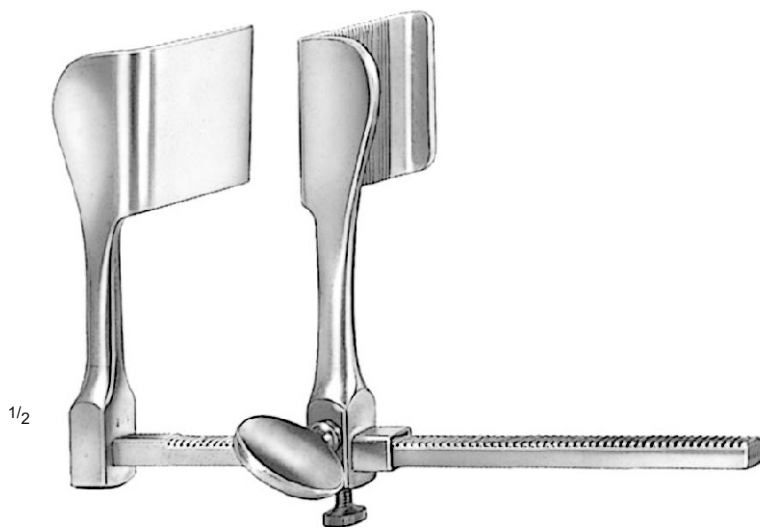

# THORACIC Instruments

Bone and Rib Shears, Sternum Chisel

GLUCK  
28-002-19  
19 cm / 7 1/2"

28-003-22  
22 cm / 8 3/4"

28-007-01  
For the Right Hand  
28-007-02  
For the Left Hand

BRUNNER  
28-007-01 – 28-007-02  
32 cm / 12 1/2"

GIERTZ  
28-014-25  
25 cm / 10"

LEBSCHKE  
28-019-90  
25 cm / 10"

Rib Spreaders

HAIGHT

	a	b	c
28-023-09	3 cm	3 cm	9 cm / 3 1/2"

TUFFIER

	a	b	c
28-022-16	4.5 cm	4.5 cm	16 cm / 6 1/4"

Rib Spreaders

FINOCHIETTO – BABY

	a	b	c
<b>28-021-75</b>	15 mm	20 mm	75 mm / 2"

FINOCHIETTO – HAIGHT - BABY

	a	b	c
<b>28-027-10</b>	31 mm	31 mm	100 mm / 4"

1/2

FINOCHIETTO

	a	b	c
<b>28-032-01</b>	30 mm	40 mm	150 mm / 6"
<b>28-032-02</b>	45 mm	65 mm	200 mm / 8"
<b>28-032-03</b>	75 mm	65 mm	250 mm / 10"