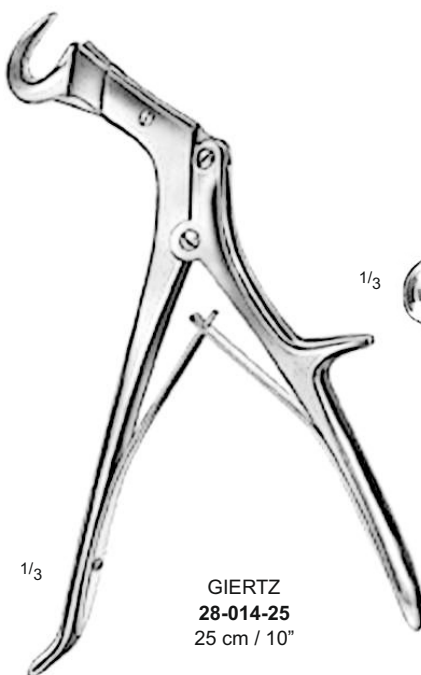

# THORACIC Instruments

Bone and Rib Shears, Sternum Chisel

GLUCK  
28-002-19  
19 cm / 7 1/2"

28-003-22  
22 cm / 8 3/4"

28-007-01  
For the Right Hand  
28-007-02  
For the Left Hand

BRUNNER  
28-007-01 – 28-007-02  
32 cm / 12 1/2"

GIERTZ  
28-014-25  
25 cm / 10"

LEBSCHKE  
28-019-90  
25 cm / 10"

Rib Spreaders

HAIGHT

	a	b	c
28-023-09	3 cm	3 cm	9 cm / 3 1/2"

TUFFIER

	a	b	c
28-022-16	4.5 cm	4.5 cm	16 cm / 6 1/4"

Rib Spreaders

FINOCHIETTO – BABY

	a	b	c
<b>28-021-75</b>	15 mm	20 mm	75 mm / 2"

FINOCHIETTO – HAIGHT - BABY

	a	b	c
<b>28-027-10</b>	31 mm	31 mm	100 mm / 4"

1/2

FINOCHIETTO

	a	b	c
<b>28-032-01</b>	30 mm	40 mm	150 mm / 6"
<b>28-032-02</b>	45 mm	65 mm	200 mm / 8"
<b>28-032-03</b>	75 mm	65 mm	250 mm / 10"

Rib Spreaders

BURFORD-FINOCHIETTO  
 with 2 pairs of blades

	a	b	c
28-033-20	65 mm 47 mm	62 mm 62 mm	200 mm / 8"
28-033-25	65 mm 47 mm	62 mm 62 mm	250 mm / 10"
28-033-30	65 mm 47 mm	62 mm 62 mm	300 mm / 12"