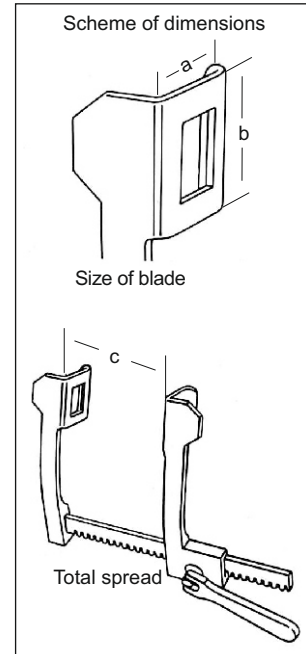

GIERTZ  
28-014-25  
25 cm / 10"

LEBSCHKE  
28-019-90  
25 cm / 10"

Rib Spreaders

HAIGHT

	a	b	c
28-023-09	3 cm	3 cm	9 cm / 3 1/2"

TUFFIER

	a	b	c
28-022-16	4.5 cm	4.5 cm	16 cm / 6 1/4"

Rib Spreaders

FINOCHIETTO – BABY

	a	b	c
<b>28-021-75</b>	15 mm	20 mm	75 mm / 2"

FINOCHIETTO – HAIGHT - BABY

	a	b	c
<b>28-027-10</b>	31 mm	31 mm	100 mm / 4"

1/2

FINOCHIETTO

	a	b	c
<b>28-032-01</b>	30 mm	40 mm	150 mm / 6"
<b>28-032-02</b>	45 mm	65 mm	200 mm / 8"
<b>28-032-03</b>	75 mm	65 mm	250 mm / 10"

Rib Spreaders

BURFORD-FINOCHIETTO  
 with 2 pairs of blades

	a	b	c
28-033-20	65 mm 47 mm	62 mm 62 mm	200 mm / 8"
28-033-25	65 mm 47 mm	62 mm 62 mm	250 mm / 10"
28-033-30	65 mm 47 mm	62 mm 62 mm	300 mm / 12"