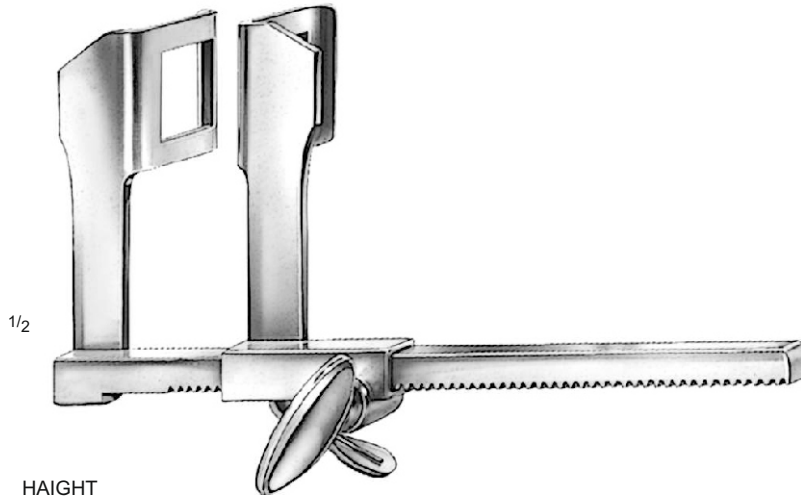

# THORACIC Instruments

Bone and Rib Shears, Sternum Chisel

GLUCK  
28-002-19  
19 cm / 7 1/2"

28-003-22  
22 cm / 8 3/4"

28-007-01  
For the Right Hand  
28-007-02  
For the Left Hand

BRUNNER  
28-007-01 – 28-007-02  
32 cm / 12 1/2"

GIERTZ  
28-014-25  
25 cm / 10"

LEBSCHKE  
28-019-90  
25 cm / 10"

Rib Spreaders

HAIGHT

	a	b	c
28-023-09	3 cm	3 cm	9 cm / 3 1/2"

TUFFIER

	a	b	c
28-022-16	4.5 cm	4.5 cm	16 cm / 6 1/4"

Rib Spreaders

FINOCHIETTO – BABY

	a	b	c
<b>28-021-75</b>	15 mm	20 mm	75 mm / 2"

FINOCHIETTO – HAIGHT - BABY

	a	b	c
<b>28-027-10</b>	31 mm	31 mm	100 mm / 4"

1/2

FINOCHIETTO

	a	b	c
<b>28-032-01</b>	30 mm	40 mm	150 mm / 6"
<b>28-032-02</b>	45 mm	65 mm	200 mm / 8"
<b>28-032-03</b>	75 mm	65 mm	250 mm / 10"