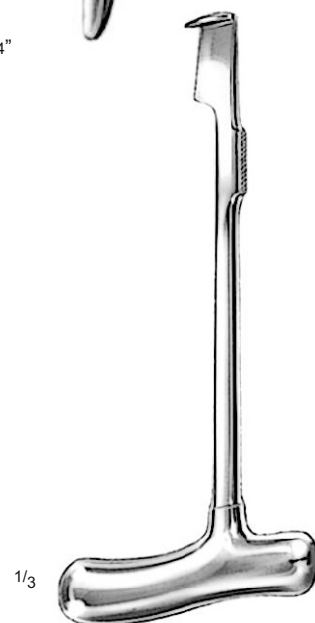

# THORACIC Instruments

Bone and Rib Shears, Sternum Chisel

GLUCK  
28-002-19  
19 cm / 7 1/2"

28-003-22  
22 cm / 8 3/4"

28-007-01  
For the Right Hand  
28-007-02  
For the Left Hand

BRUNNER  
28-007-01 – 28-007-02  
32 cm / 12 1/2"

GIERTZ  
28-014-25  
25 cm / 10"

LEBSCHKE  
28-019-90  
25 cm / 10"

Rib Spreaders

HAIGHT

	a	b	c
28-023-09	3 cm	3 cm	9 cm / 3 1/2"

TUFFIER

	a	b	c
28-022-16	4.5 cm	4.5 cm	16 cm / 6 1/4"

Rib Spreaders

FINOCHIETTO – BABY

	a	b	c
<b>28-021-75</b>	15 mm	20 mm	75 mm / 2"

FINOCHIETTO – HAIGHT - BABY

	a	b	c
<b>28-027-10</b>	31 mm	31 mm	100 mm / 4"

1/2

FINOCHIETTO

	a	b	c
<b>28-032-01</b>	30 mm	40 mm	150 mm / 6"
<b>28-032-02</b>	45 mm	65 mm	200 mm / 8"
<b>28-032-03</b>	75 mm	65 mm	250 mm / 10"