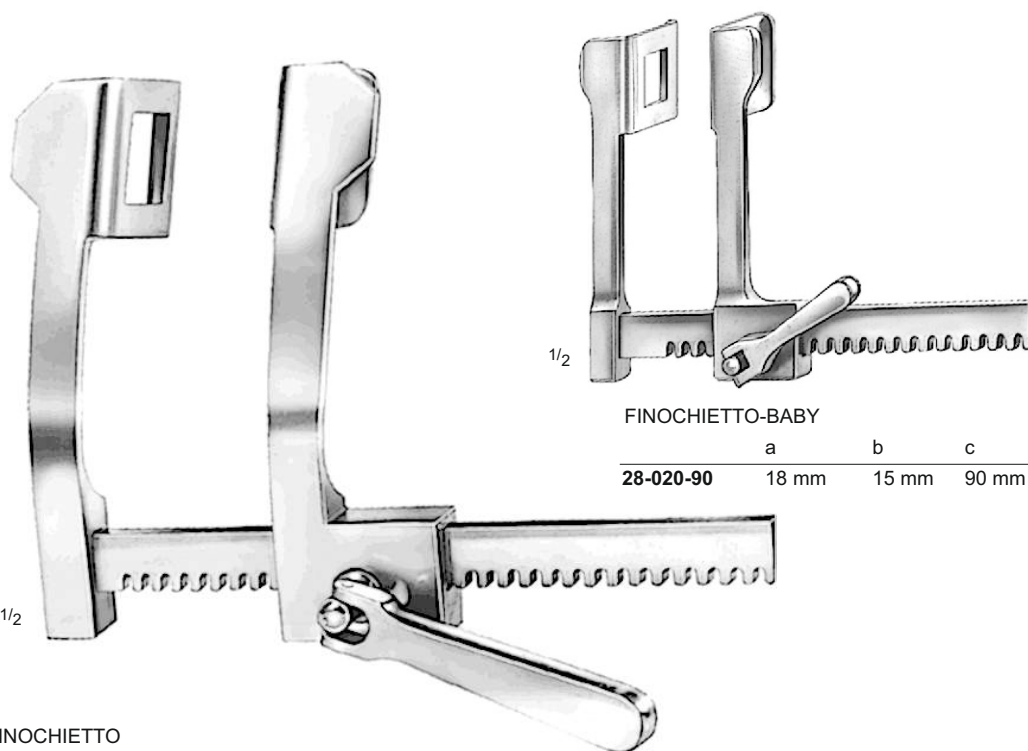

GIERTZ  
28-014-25  
25 cm / 10"

LEBSCHKE  
28-019-90  
25 cm / 10"

Rib Spreaders

HAIGHT

	a	b	c
28-023-09	3 cm	3 cm	9 cm / 3 1/2"

TUFFIER

	a	b	c
28-022-16	4.5 cm	4.5 cm	16 cm / 6 1/4"

Rib Spreaders

FINOCHIETTO – BABY

	a	b	c
<b>28-021-75</b>	15 mm	20 mm	75 mm / 2"

FINOCHIETTO – HAIGHT - BABY

	a	b	c
<b>28-027-10</b>	31 mm	31 mm	100 mm / 4"

1/2

FINOCHIETTO

	a	b	c
<b>28-032-01</b>	30 mm	40 mm	150 mm / 6"
<b>28-032-02</b>	45 mm	65 mm	200 mm / 8"
<b>28-032-03</b>	75 mm	65 mm	250 mm / 10"

Rib Spreaders

BURFORD-FINOCHIETTO  
 with 2 pairs of blades

	a	b	c
28-033-20	65 mm 47 mm	62 mm 62 mm	200 mm / 8"
28-033-25	65 mm 47 mm	62 mm 62 mm	250 mm / 10"
28-033-30	65 mm 47 mm	62 mm 62 mm	300 mm / 12"

1/2

FINOCHIETTO-BABY

	a	b	c
28-020-90	18 mm	15 mm	90 mm / 3 1/2"

1/2

FINOCHIETTO

	a	b	c
28-034-01	30 mm	45 mm	150 mm / 6"
28-034-02	46 mm	62 mm	190 mm / 7 1/2"
28-034-03	80 mm	65 mm	190 mm / 7 1/2"

Rib Contractors, Raspatories, Lung Spatula