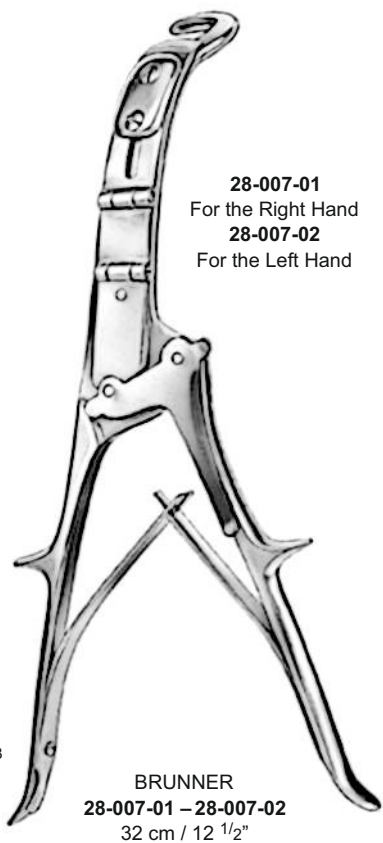

# THORACIC Instruments

Bone and Rib Shears, Sternum Chisel

GLUCK  
28-002-19  
19 cm / 7 1/2"

28-003-22  
22 cm / 8 3/4"

28-007-01  
For the Right Hand  
28-007-02  
For the Left Hand

BRUNNER  
28-007-01 – 28-007-02  
32 cm / 12 1/2"

GIERTZ  
28-014-25  
25 cm / 10"

LEBSCHKE  
28-019-90  
25 cm / 10"

Rib Spreaders

HAIGHT

	a	b	c
28-023-09	3 cm	3 cm	9 cm / 3 1/2"

TUFFIER

	a	b	c
28-022-16	4.5 cm	4.5 cm	16 cm / 6 1/4"

Rib Spreaders

FINOCHIETTO – BABY

	a	b	c
<b>28-021-75</b>	15 mm	20 mm	75 mm / 2"

FINOCHIETTO – HAIGHT - BABY

	a	b	c
<b>28-027-10</b>	31 mm	31 mm	100 mm / 4"

1/2

FINOCHIETTO

	a	b	c
<b>28-032-01</b>	30 mm	40 mm	150 mm / 6"
<b>28-032-02</b>	45 mm	65 mm	200 mm / 8"
<b>28-032-03</b>	75 mm	65 mm	250 mm / 10"