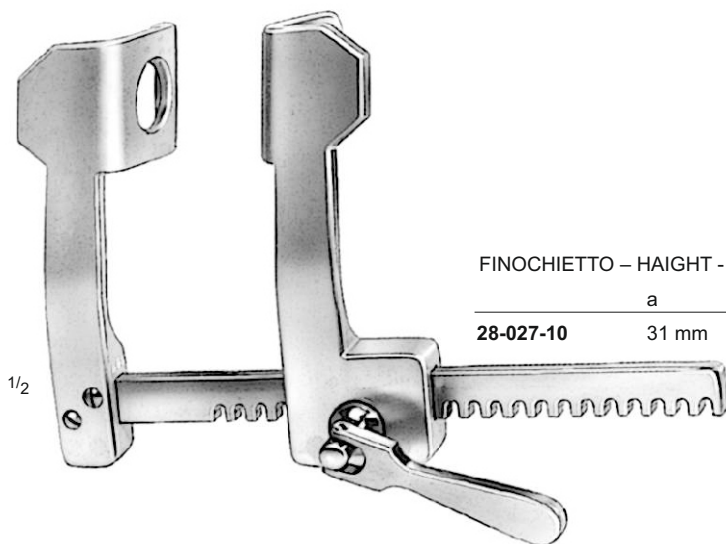

# THORACIC Instruments

Bone and Rib Shears, Sternum Chisel

GLUCK  
28-002-19  
19 cm / 7 1/2"

28-003-22  
22 cm / 8 3/4"

28-007-01  
For the Right Hand  
28-007-02  
For the Left Hand

BRUNNER  
28-007-01 – 28-007-02  
32 cm / 12 1/2"

GIERTZ  
28-014-25  
25 cm / 10"

LEBSCHKE  
28-019-90  
25 cm / 10"

Rib Spreaders

HAIGHT

	a	b	c
28-023-09	3 cm	3 cm	9 cm / 3 1/2"

TUFFIER

	a	b	c
28-022-16	4.5 cm	4.5 cm	16 cm / 6 1/4"

Rib Spreaders

FINOCHIETTO – BABY

	a	b	c
<b>28-021-75</b>	15 mm	20 mm	75 mm / 2"

FINOCHIETTO – HAIGHT - BABY

	a	b	c
<b>28-027-10</b>	31 mm	31 mm	100 mm / 4"

1/2

FINOCHIETTO

	a	b	c
<b>28-032-01</b>	30 mm	40 mm	150 mm / 6"
<b>28-032-02</b>	45 mm	65 mm	200 mm / 8"
<b>28-032-03</b>	75 mm	65 mm	250 mm / 10"

Rib Spreaders

BURFORD-FINOCHIETTO  
 with 2 pairs of blades

	a	b	c
28-033-20	65 mm 47 mm	62 mm 62 mm	200 mm / 8"
28-033-25	65 mm 47 mm	62 mm 62 mm	250 mm / 10"
28-033-30	65 mm 47 mm	62 mm 62 mm	300 mm / 12"