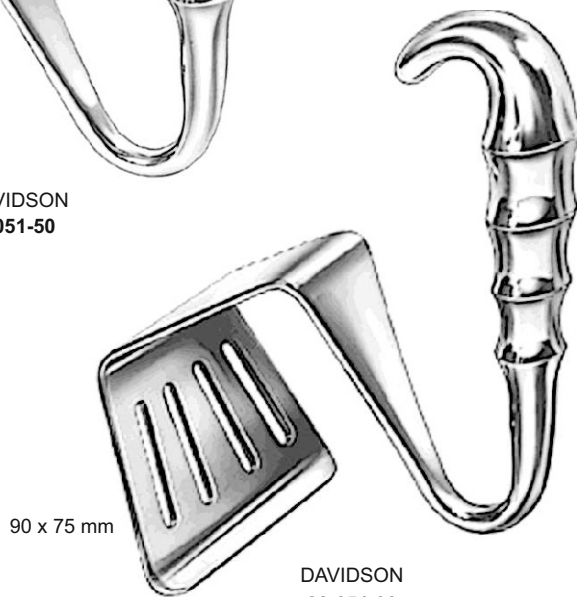

1/2

FINOCHIETTO-BABY

	a	b	c
28-020-90	18 mm	15 mm	90 mm / 3 1/2"

1/2

FINOCHIETTO

	a	b	c
28-034-01	30 mm	45 mm	150 mm / 6"
28-034-02	46 mm	62 mm	190 mm / 7 1/2"
28-034-03	80 mm	65 mm	190 mm / 7 1/2"

Rib Contractors, Raspatories, Lung Spatula

BAILEY  
 28-041-16  
 16 cm / 6 1/4"

BAILEY-GIBBON  
 28-042-16  
 16 cm / 6 1/4"

DOYEN  
 28-045-01 – 28-046-02  
 17 cm / 6 1/4"

ALLISON  
 28-050-27  
 27 cm / 10 1/4"  
 28-050-32  
 32 cm / 12 1/2"

Lung Grasping Forceps

LOVELACE  
28-056-19  
19 cm / 7 1/2"

LOVELACE  
28-057-19  
19 cm / 7 1/2"

Bronchus Forceps