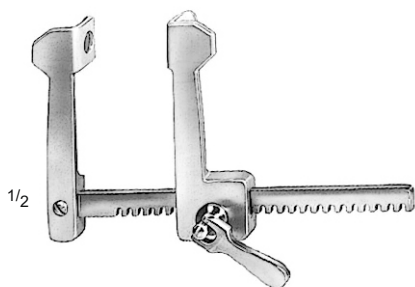

# THORACIC Instruments

Bone and Rib Shears, Sternum Chisel

GLUCK  
28-002-19  
19 cm / 7 1/2"

28-003-22  
22 cm / 8 3/4"

28-007-01  
For the Right Hand  
28-007-02  
For the Left Hand

BRUNNER  
28-007-01 – 28-007-02  
32 cm / 12 1/2"

GIERTZ  
28-014-25  
25 cm / 10"

LEBSCHKE  
28-019-90  
25 cm / 10"

Rib Spreaders

HAIGHT

	a	b	c
28-023-09	3 cm	3 cm	9 cm / 3 1/2"

TUFFIER

	a	b	c
28-022-16	4.5 cm	4.5 cm	16 cm / 6 1/4"

Rib Spreaders

FINOCHIETTO – BABY

	a	b	c
<b>28-021-75</b>	15 mm	20 mm	75 mm / 2"

FINOCHIETTO – HAIGHT - BABY

	a	b	c
<b>28-027-10</b>	31 mm	31 mm	100 mm / 4"

1/2

FINOCHIETTO

	a	b	c
<b>28-032-01</b>	30 mm	40 mm	150 mm / 6"
<b>28-032-02</b>	45 mm	65 mm	200 mm / 8"
<b>28-032-03</b>	75 mm	65 mm	250 mm / 10"

Rib Spreaders

BURFORD-FINOCHIETTO  
 with 2 pairs of blades

	a	b	c
28-033-20	65 mm 47 mm	62 mm 62 mm	200 mm / 8"
28-033-25	65 mm 47 mm	62 mm 62 mm	250 mm / 10"
28-033-30	65 mm 47 mm	62 mm 62 mm	300 mm / 12"