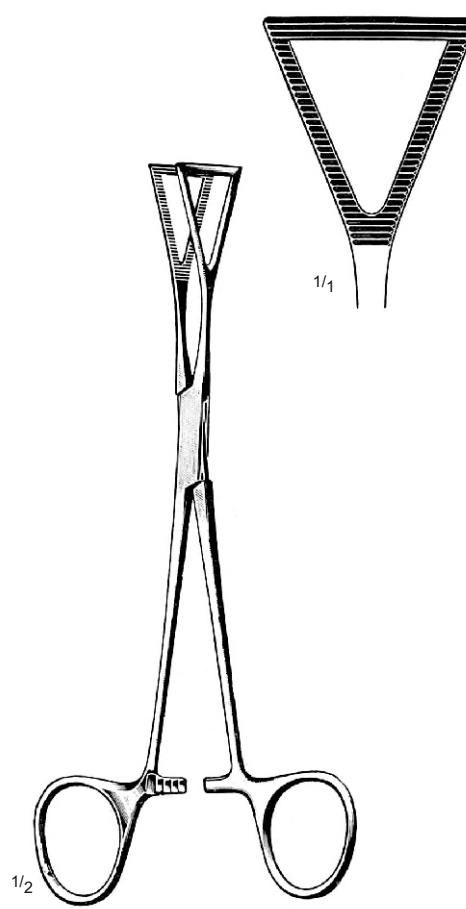

FINOCHIETTO – BABY

	a	b	c
<b>28-021-75</b>	15 mm	20 mm	75 mm / 2"

FINOCHIETTO – HAIGHT - BABY

	a	b	c
<b>28-027-10</b>	31 mm	31 mm	100 mm / 4"

1/2

FINOCHIETTO

	a	b	c
<b>28-032-01</b>	30 mm	40 mm	150 mm / 6"
<b>28-032-02</b>	45 mm	65 mm	200 mm / 8"
<b>28-032-03</b>	75 mm	65 mm	250 mm / 10"

1/2

FINOCHIETTO-BABY

	a	b	c
28-020-90	18 mm	15 mm	90 mm / 3 1/2"

1/2

FINOCHIETTO

	a	b	c
28-034-01	30 mm	45 mm	150 mm / 6"
28-034-02	46 mm	62 mm	190 mm / 7 1/2"
28-034-03	80 mm	65 mm	190 mm / 7 1/2"

Rib Contractors, Raspatories, Lung Spatula

BAILEY  
 28-041-16  
 16 cm / 6 1/4"

BAILEY-GIBBON  
 28-042-16  
 16 cm / 6 1/4"

DOYEN  
 28-045-01 – 28-046-02  
 17 cm / 6 1/4"

ALLISON  
 28-050-27  
 27 cm / 10 1/4"  
 28-050-32  
 32 cm / 12 1/2"

Lung Grasping Forceps

LOVELACE  
28-056-19  
19 cm / 7 1/2"

LOVELACE  
28-057-19  
19 cm / 7 1/2"

Bronchus Forceps