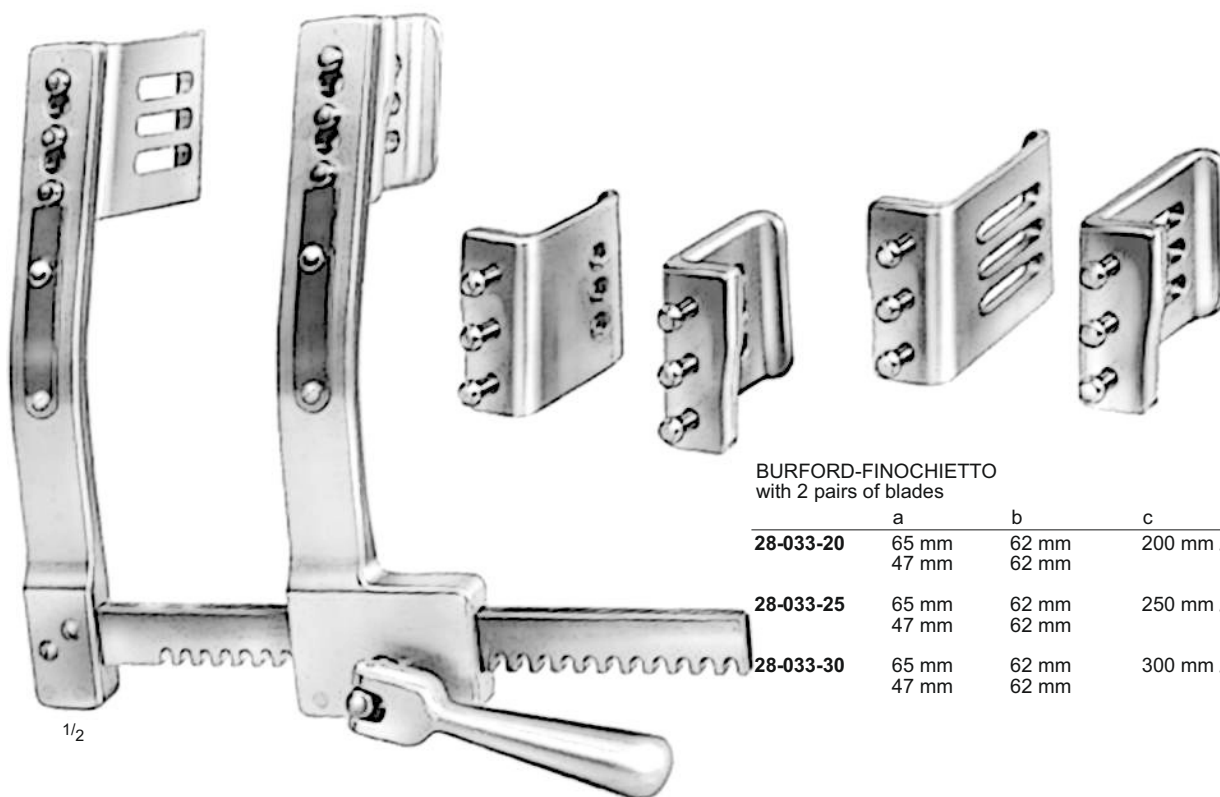

GIERTZ  
28-014-25  
25 cm / 10"

LEBSCHKE  
28-019-90  
25 cm / 10"

Rib Spreaders

HAIGHT

	a	b	c
28-023-09	3 cm	3 cm	9 cm / 3 1/2"

TUFFIER

	a	b	c
28-022-16	4.5 cm	4.5 cm	16 cm / 6 1/4"

Rib Spreaders

FINOCHIETTO – BABY

	a	b	c
<b>28-021-75</b>	15 mm	20 mm	75 mm / 2"

FINOCHIETTO – HAIGHT - BABY

	a	b	c
<b>28-027-10</b>	31 mm	31 mm	100 mm / 4"

1/2

FINOCHIETTO

	a	b	c
<b>28-032-01</b>	30 mm	40 mm	150 mm / 6"
<b>28-032-02</b>	45 mm	65 mm	200 mm / 8"
<b>28-032-03</b>	75 mm	65 mm	250 mm / 10"

Rib Spreaders

BURFORD-FINOCHIETTO  
 with 2 pairs of blades

	a	b	c
28-033-20	65 mm 47 mm	62 mm 62 mm	200 mm / 8"
28-033-25	65 mm 47 mm	62 mm 62 mm	250 mm / 10"
28-033-30	65 mm 47 mm	62 mm 62 mm	300 mm / 12"